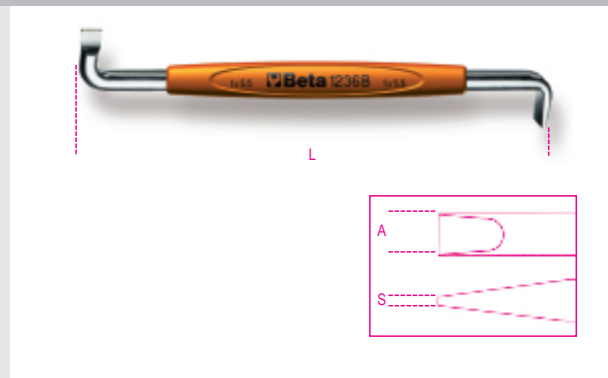

1236B giravite a squadra per viti a testa con intaglio cromati

● UNI 7079 DIN

- Per manovrare viti non accessibili in direzione assiale.
- Il braccio di leva permette serraggi elevati.

	art.	SxA mm	L mm	g
012360201	1236B	0,8x4	100	11,6
012360202	1236B	1x5,5	125	27
012360204	1236B	1,2x8	150	66