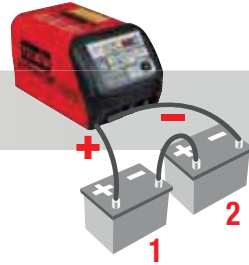

AGM

BATTERY CONNECTION

SERIAL CONNECTION

EN | Charge voltage = Sum of each voltage in V • Batteries need to have the same capacity in Ah

RU | Напряжение заряда = Сумма отдельных напряжений • Аккумуляторы должны иметь одинаковую емкость в Ампер-час

1 2
12V + 12V = 24V
70 Ah 70 Ah 70 Ah

PARALLEL CONNECTION

EN | Charge capacity = Sum of each capacity in Ah • Batteries need to have the same voltage in V

RU | Напряжение заряда = Сумма отдельных емкостей • Аккумуляторы должны иметь одинаковое напряжение