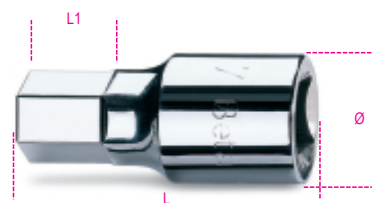

928ME**chiavi a bussola maschio esagonale con attacco quadro femmina 3/4" cromate**

3/4"

art.	mm	Ø mm	L mm	L1 mm	g
009280514	14	35	75	15,5	268
009280517	17	35	75	15,5	295
009280519	19	35	75	15,5	274
009280522	22	35	75	22,5	388