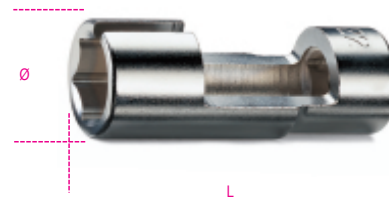

960SL

chiavi a bussola per sonda Lambda con attacco quadro femmina 1/2"

12"

art.	art.	∅ mm	h g
009600085	960SL85	∅ 22xL= 85 mm	230
009600110	960SL110	∅ 22xL= 110 mm	280